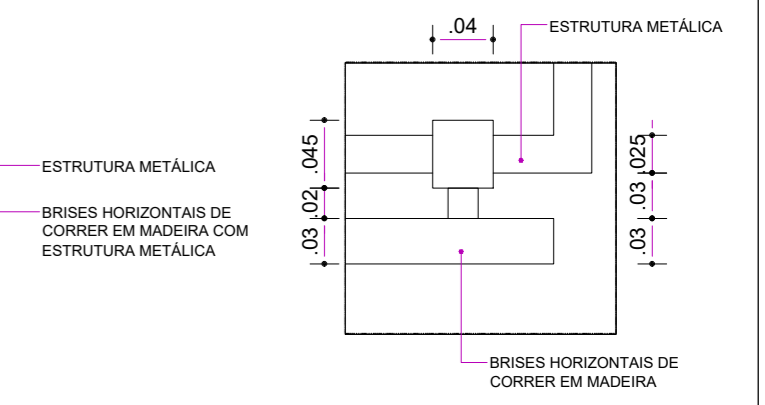

PLANTA BAIXA
ESC:1/25

DETALHE 01
ESC:1/5

VISTA FRONTAL
ESC:1/25

CORTE VERTICAL
ESC:1/25

UNIVERSIDADE FEDERAL DA BAHIA
TRABALHO FINAL DE GRADUAÇÃO
CRECHE DE SARAMANDAIA
FACHADAS

DATA: 19.07.2018 ESCALA: 1/50

PROJETO: CLARA CATHARINA
ORIENTADORA: ARIADNE MORAES

PE09