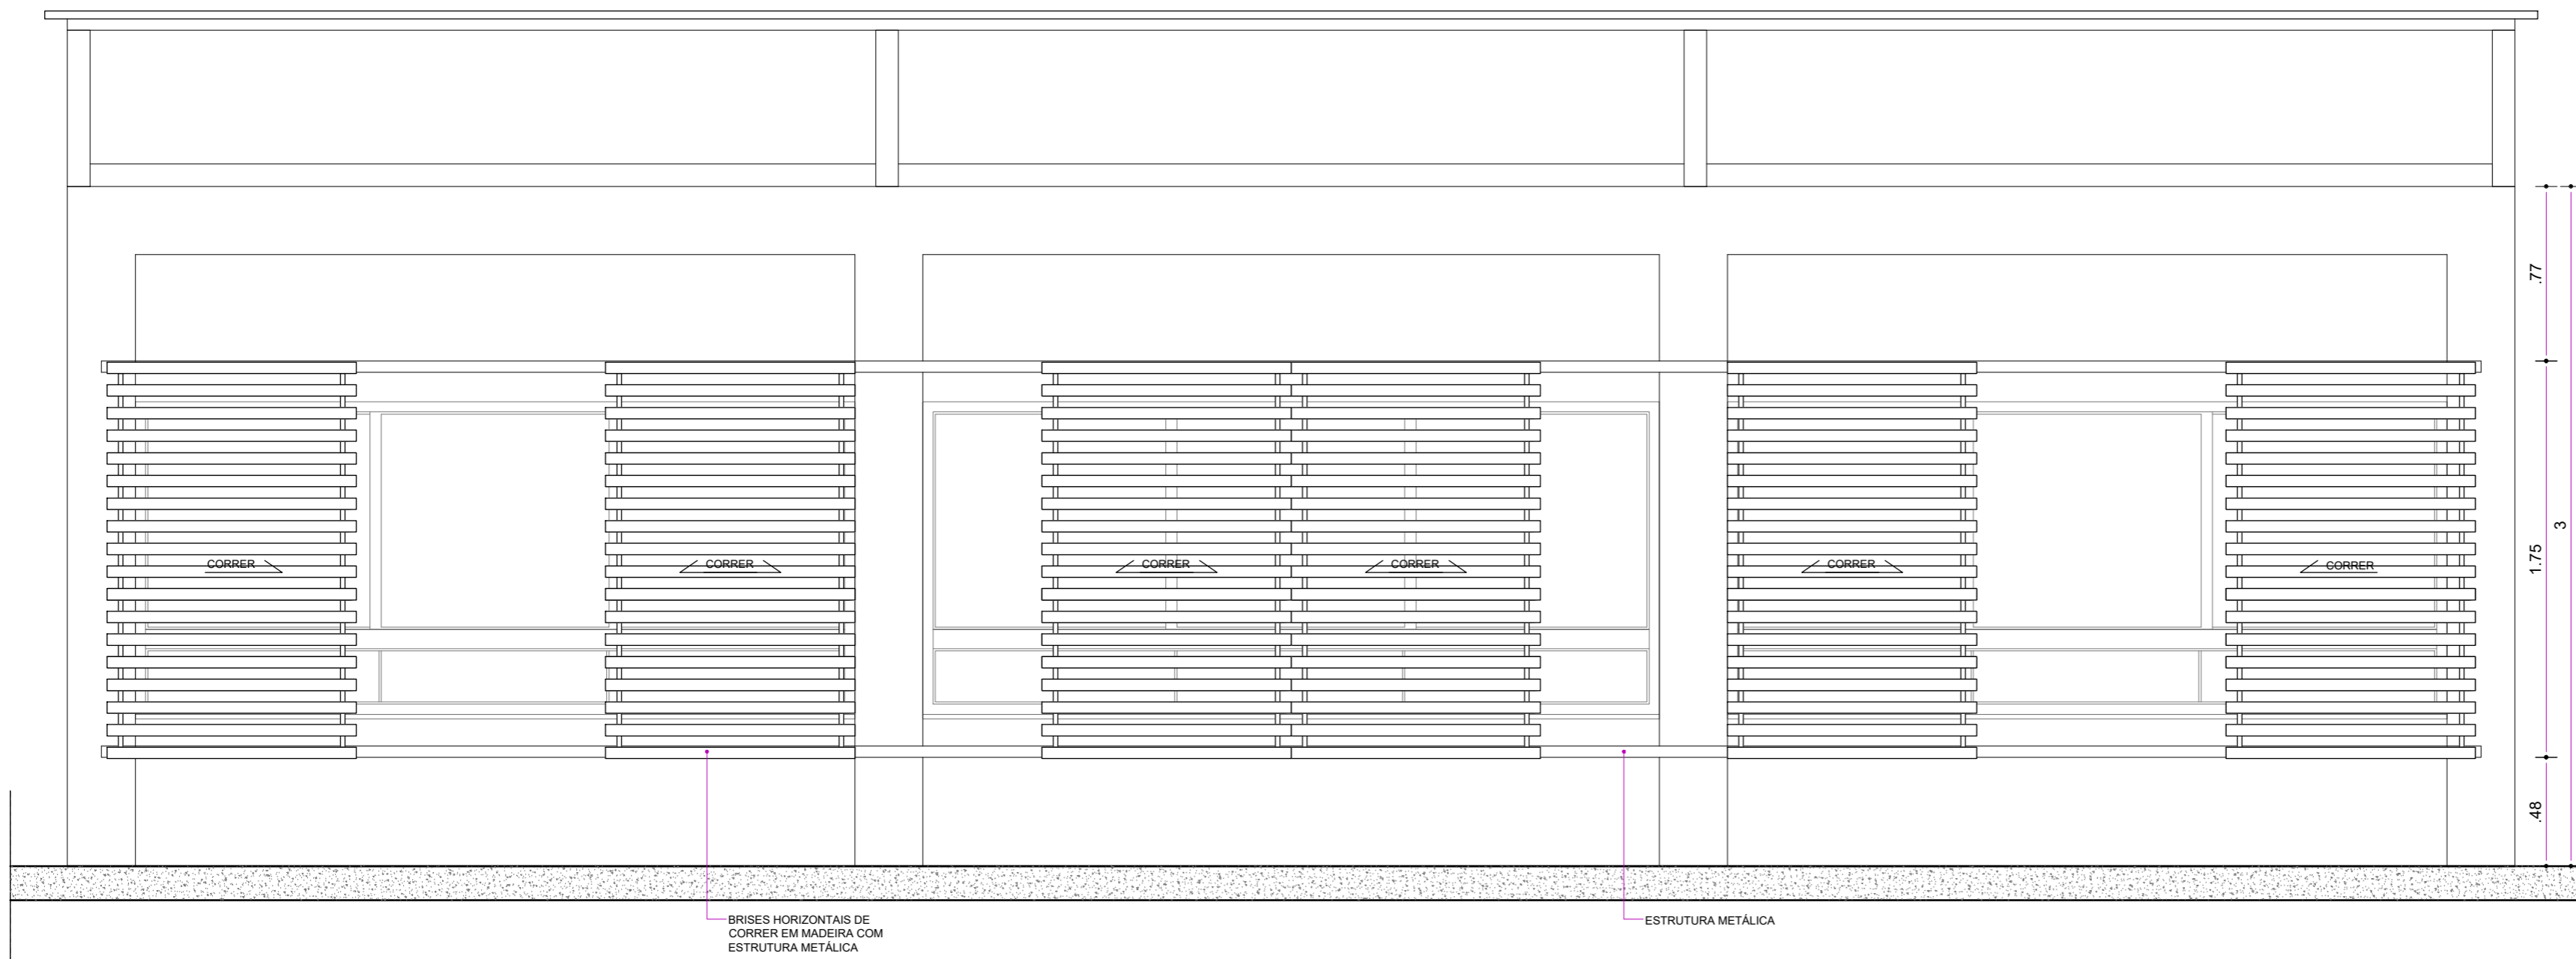

PLANTA BAIXA
ESC:1/25

DETALHE 01
ESC:1/5

VISTA FRONTAL
ESC:1/25

CORTE VERTICAL
ESC:1/25

UNIVERSIDADE FEDERAL DA BAHIA
TRABALHO FINAL DE GRADUAÇÃO
CRECHE DE SARAMANDAIA
FACHADAS

DATA: 19.07.2018 ESCALA: 1/50

PROJETO: CLARA CATHARINA
ORIENTADORA: ARIADNE MORAES

PE09