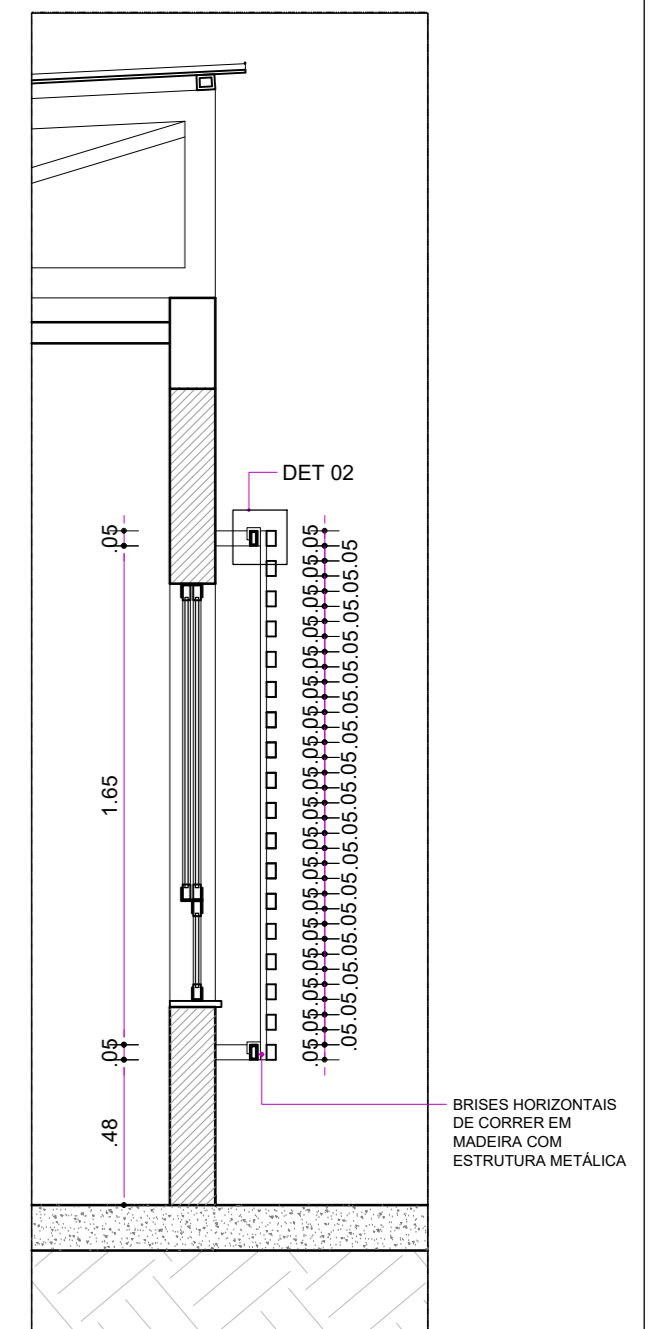

PLANTA BAIXA
ESC:1/25

DETALHE 01
ESC:1/5

VISTA FRONTAL
ESC:1/25

CORTE VERTICAL
ESC:1/25

UNIVERSIDADE FEDERAL DA BAHIA
TRABALHO FINAL DE GRADUAÇÃO
CRECHE DE SARAMANDAIA
FACHADAS

DATA: 19.07.2018 ESCALA: 1/50

PROJETO: CLARA CATHARINA
ORIENTADORA: ARIADNE MORAES

PE09