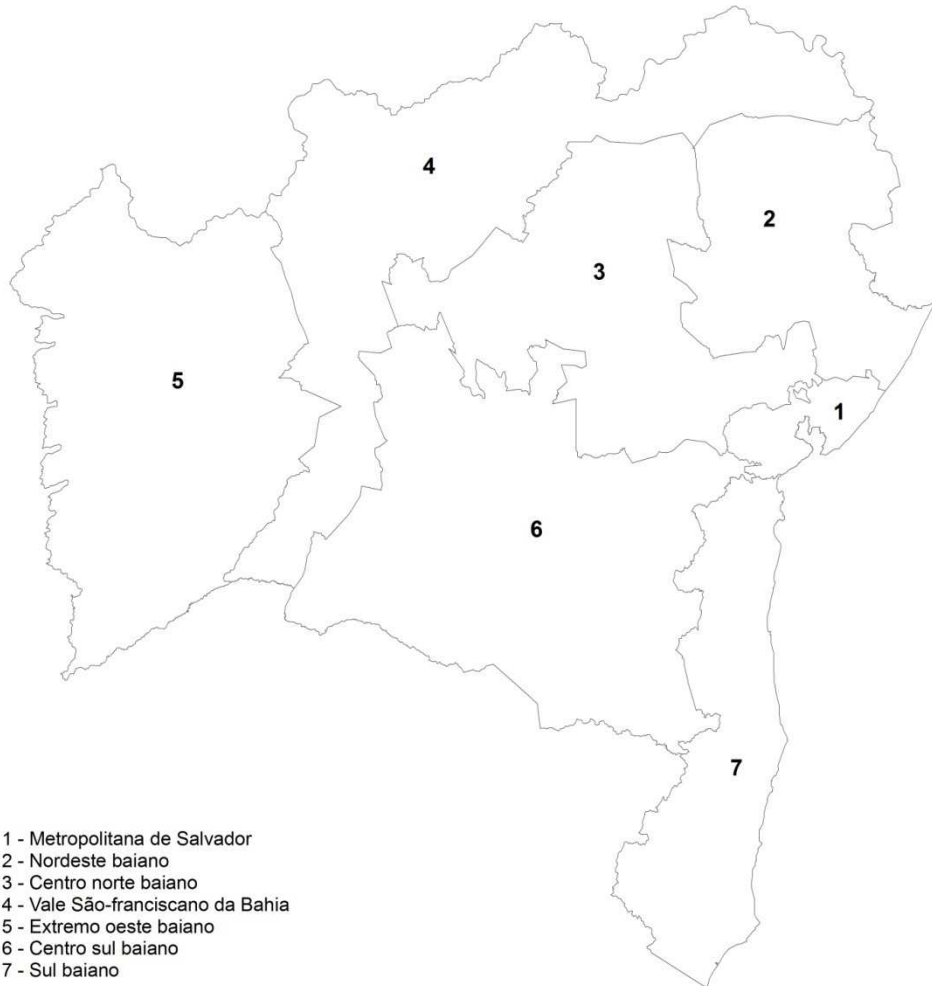

# Mesorregiões do estado da Bahia

- 1 - Metropolitana de Salvador
- 2 - Nordeste baiano
- 3 - Centro norte baiano
- 4 - Vale São-franciscano da Bahia
- 5 - Extremo oeste baiano
- 6 - Centro sul baiano
- 7 - Sul baiano

Fonte  
Tema: Mesorregiões do estado da Bahia.  
Base: Base Cartográfica Digital do Brasil ao Milionésimo v. 2.0  
IBGE - Instituto Brasileiro de Geografia e Estatística, 2006.

Análise Linguística: Márcia Verônica Ramos de Macêdo  
Planejamento Cartográfico e Edição: Weldon Ribeiro Santos.